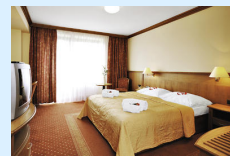

Wohnbeispiel